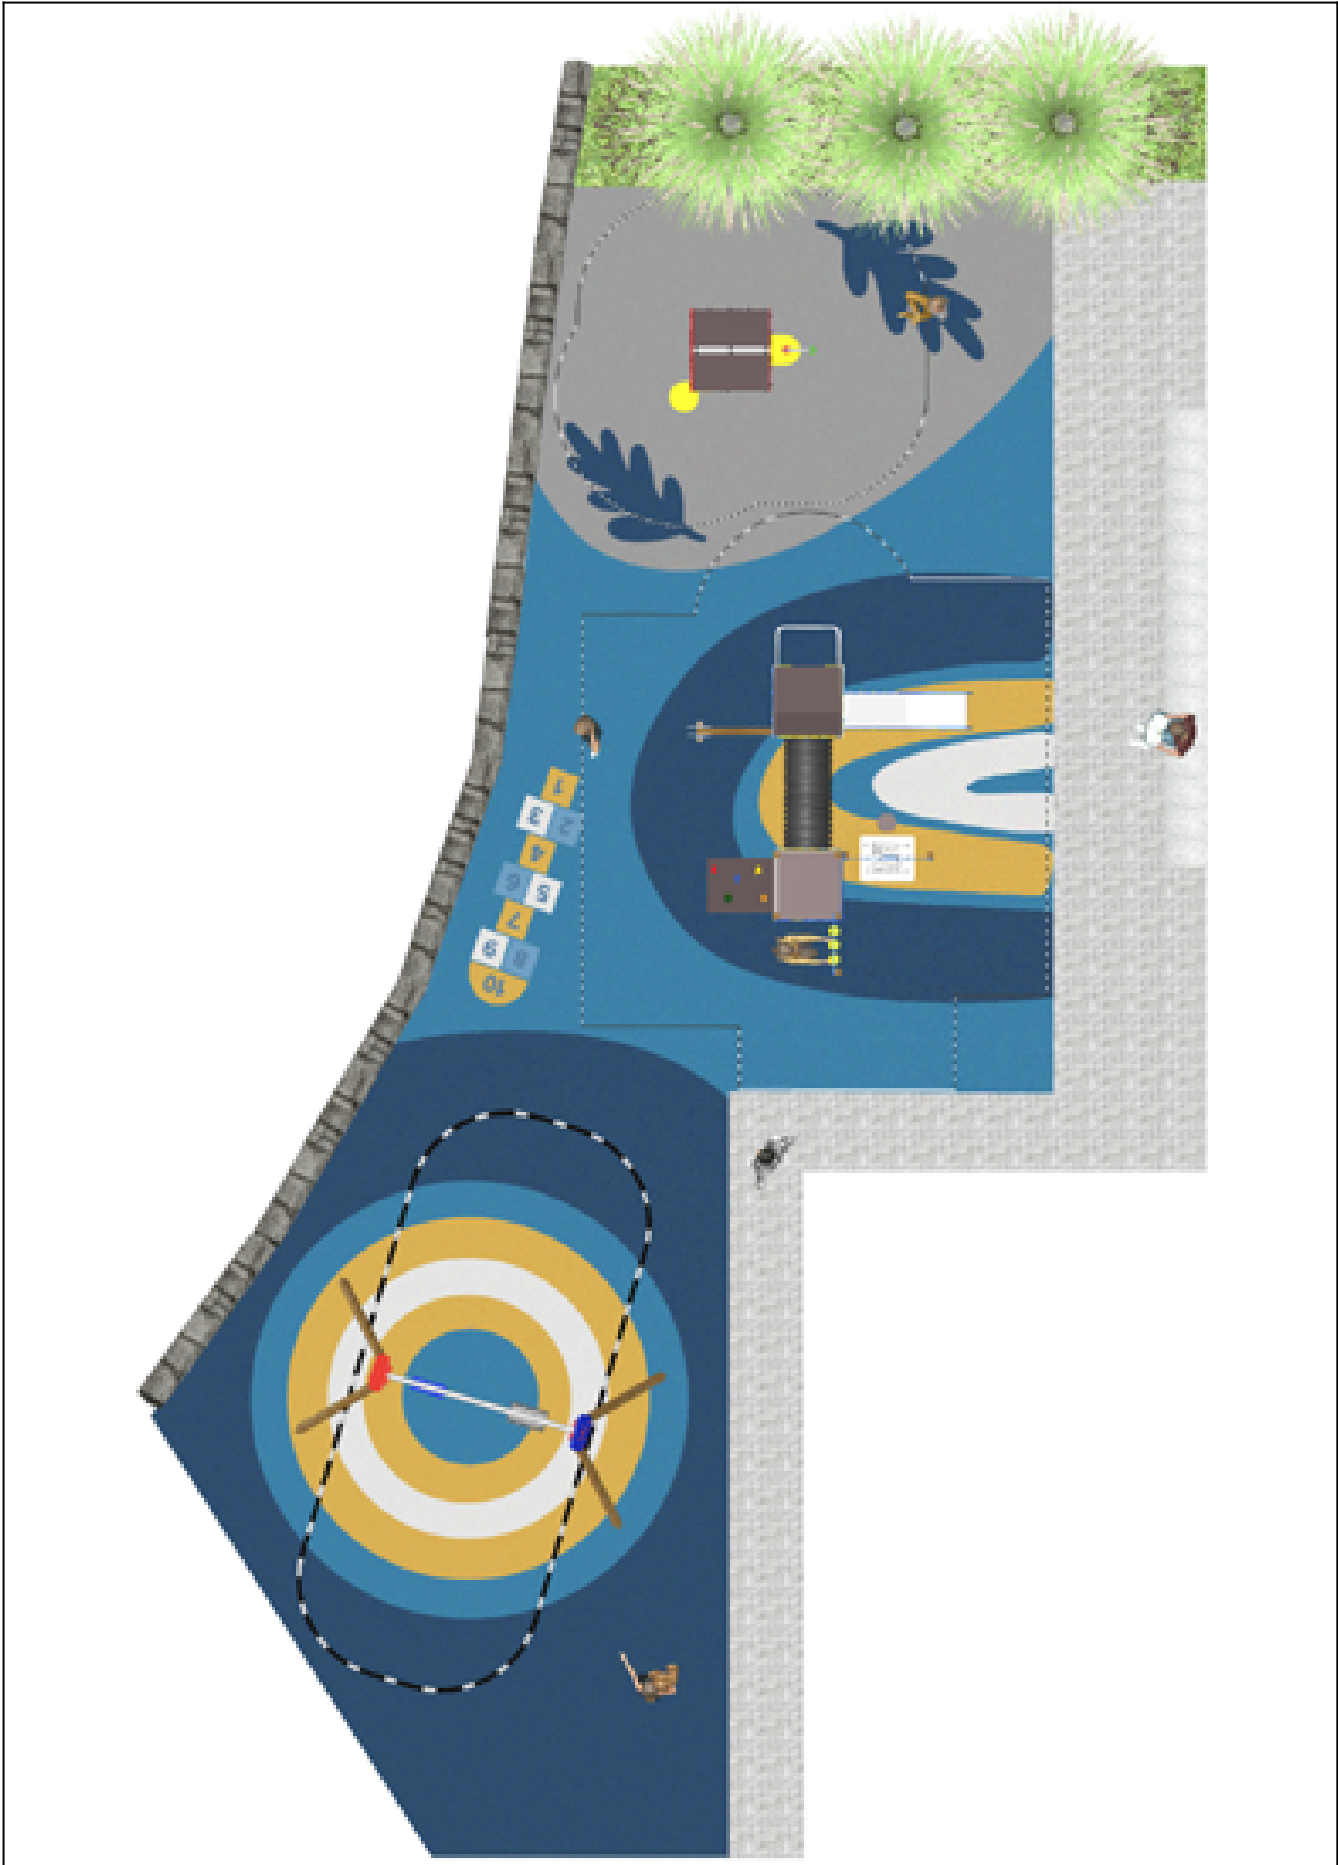

# BENITO

-Aires de Jeux

## PROJET

PROJ-128-2022

Surface: 145 m<sup>2</sup>

Email: [info@benito.com](mailto:info@benito.com)

Téléphone: +34 93 852 1000