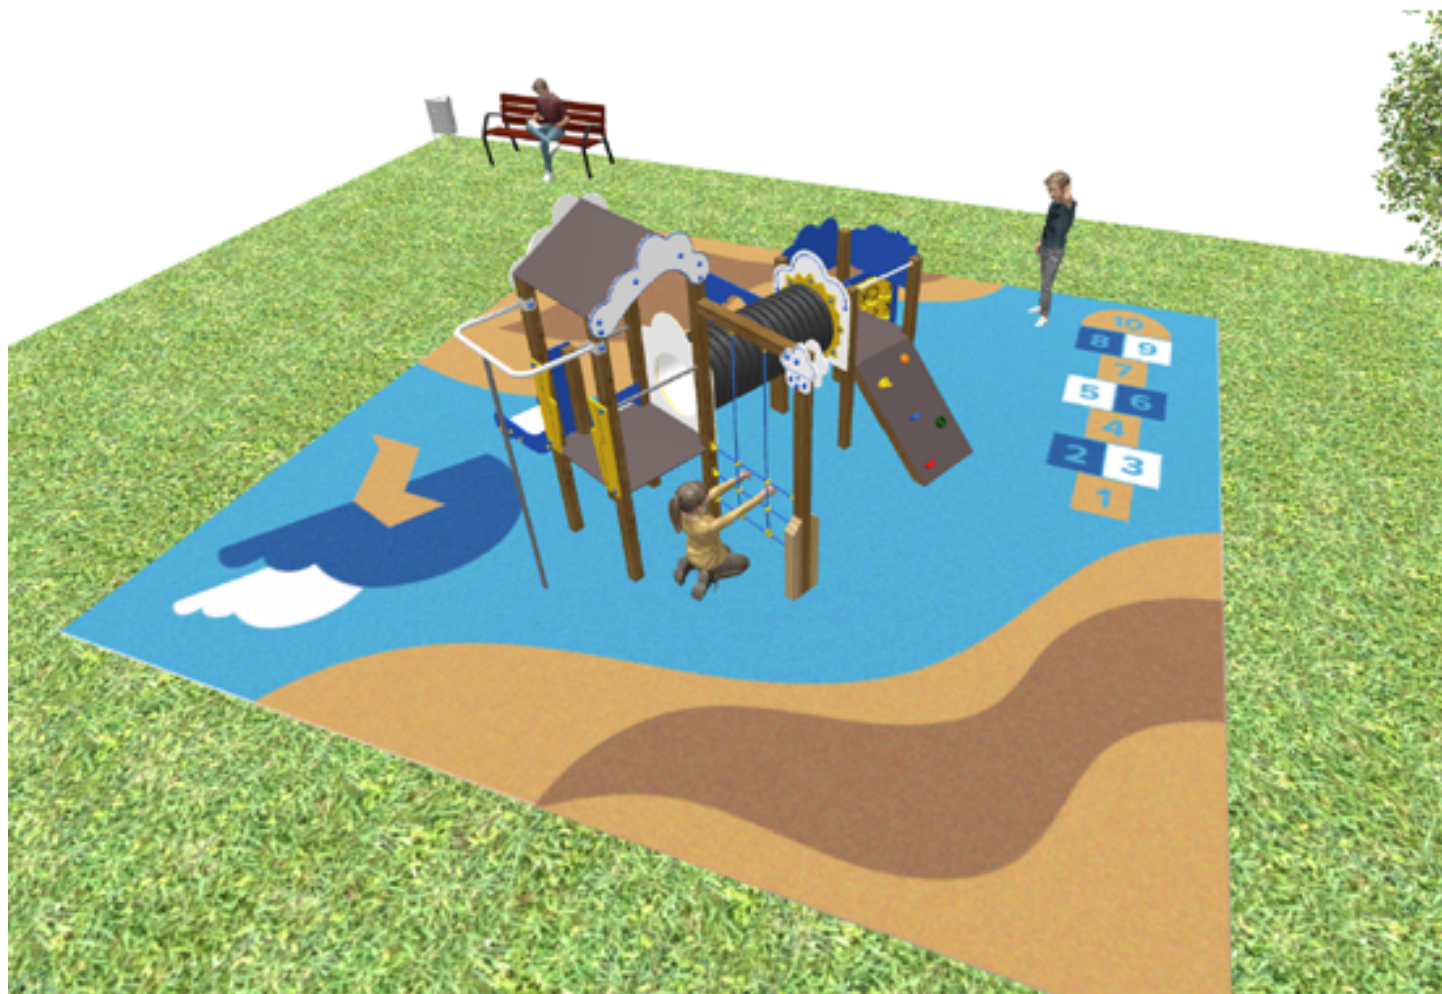

BENITO

-Aires de Jeux

PROJET

PROJ-122-2022

Surface: 65 m²

Email: info@benito.com

Téléphone: +34 93 852 1000

BENITO

-Aires de Jeux

BENITO

-Aires de Jeux

BENITO

-Aires de Jeux

Produit	Description
<p data-bbox="193 159 245 185">JCC</p> 	<p data-bbox="365 159 571 185">Caucho Continuo</p> <p data-bbox="365 188 1449 275">Caoutchouc de qualité, antidérapant, non toxique et respectueux de l'environnement, RECYCLÉ ET RECYCLABLE. Les revêtements de sol en caoutchouc continu sont fabriqués avec des matériaux de haute qualité conformément aux réglementations de sécurité européennes en vigueur EN-1177.</p> <p data-bbox="365 304 549 331">Fiche Technique</p>
<p data-bbox="172 427 264 454">JEDU07</p> 	<p data-bbox="365 427 427 454">Rayo</p> <p data-bbox="365 456 1481 544">La collection EDUCA pour les plus petits : apprendre en jouant. Commencer à se familiariser avec la météo: la pluie, le soleil, les nuages... Des concepts très clairs pour un adulte mais qui représentent une découverte pour les plus petits.</p> <p data-bbox="365 573 671 600">Fiche Technique Certificat</p>