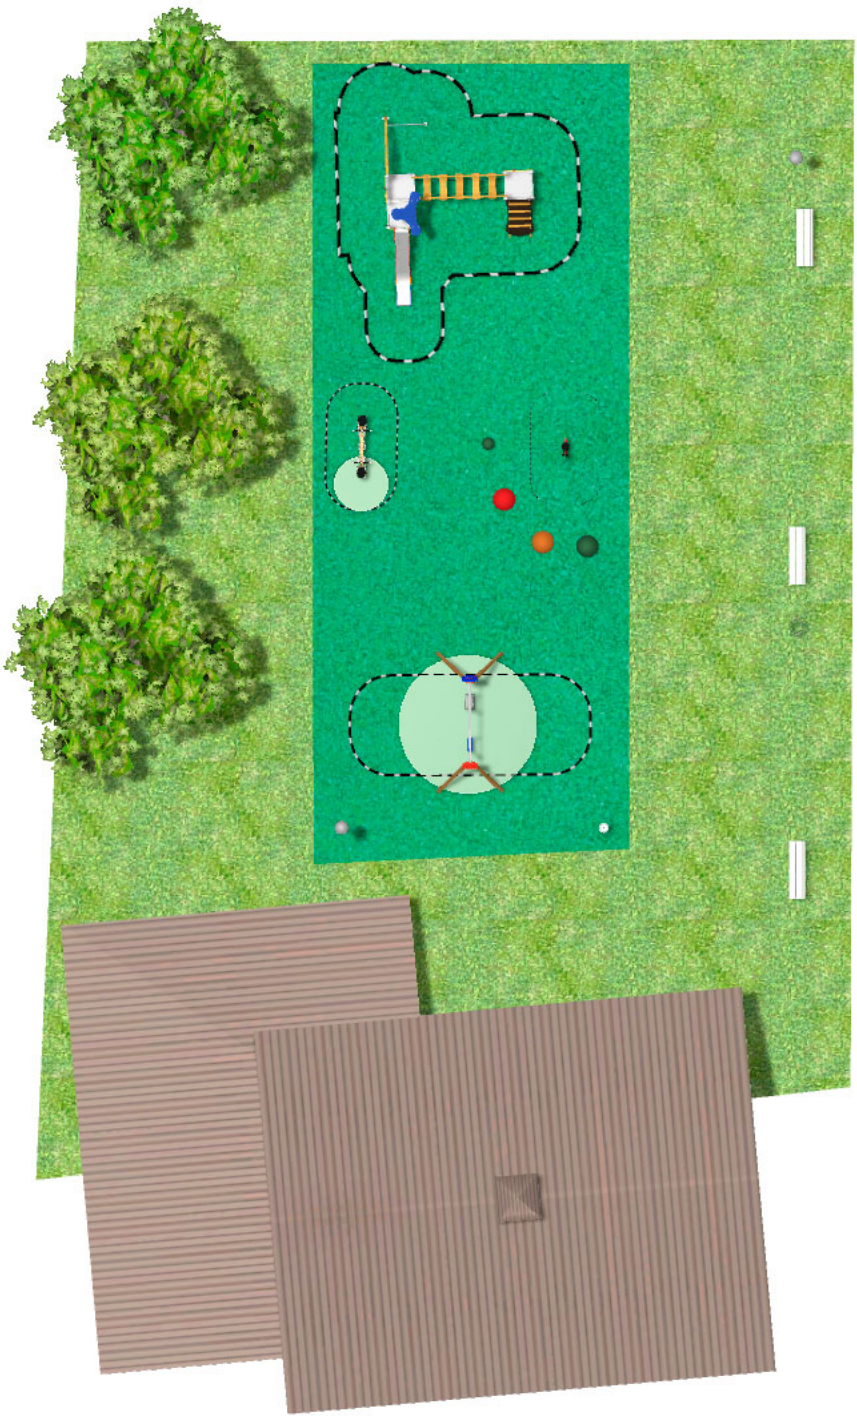

BENITO

-Aires de Jeux

PROJET

PROJ-076-2018

Surface: 250 m²

Email: info@benito.com

Téléphone: +34 93 852 1000

BENITO

-Aires de Jeux

BENITO

-Aires de Jeux

BENITO

-Aires de Jeux

Produit	Description
<p data-bbox="177 159 264 185">JK004B</p> 	<p data-bbox="368 159 459 185">Klasik 4</p> <p data-bbox="368 188 1366 248">Si vous aimez les éléments en bois, la collection KLASIK est faite pour vous. Jouabilité, défis stimulants et couleurs à la portée de tous.</p> <p data-bbox="368 275 671 302">Fiche Technique Certificat</p>
<p data-bbox="161 427 280 454">JL1511000</p> 	<p data-bbox="368 427 667 454">MADERA 1 Plat 1 Berceau</p> <p data-bbox="368 456 1493 517">Balançoires pour les enfants fabriquées avec différents matériaux tels que le bois et l'acier. Résistantes à l'abrasion, corrosion et intempéries.</p> <p data-bbox="368 544 794 571">Fiche Technique Certificat Certificat</p>
<p data-bbox="185 696 256 723">JFS10</p> 	<p data-bbox="368 696 432 723">Rider</p> <p data-bbox="368 725 1442 786">Ressort collectif pour enfants, amusants et favorisent l'apprentissage. Fabriqués avec des matériaux résistants et certifiés conformément à la réglementation EN1176.</p> <p data-bbox="368 813 794 840">Fiche Technique Certificat Certificat</p>
<p data-bbox="177 965 264 992">JFS103</p> 	<p data-bbox="368 965 456 992">Donkey</p> <p data-bbox="368 994 1442 1055">Jeux sur ressort pour enfants, amusants et favorisent l'apprentissage. Fabriqués avec des matériaux résistants et certifiés conformément à la réglementation EN1176.</p> <p data-bbox="368 1081 794 1108">Fiche Technique Certificat Certificat</p>