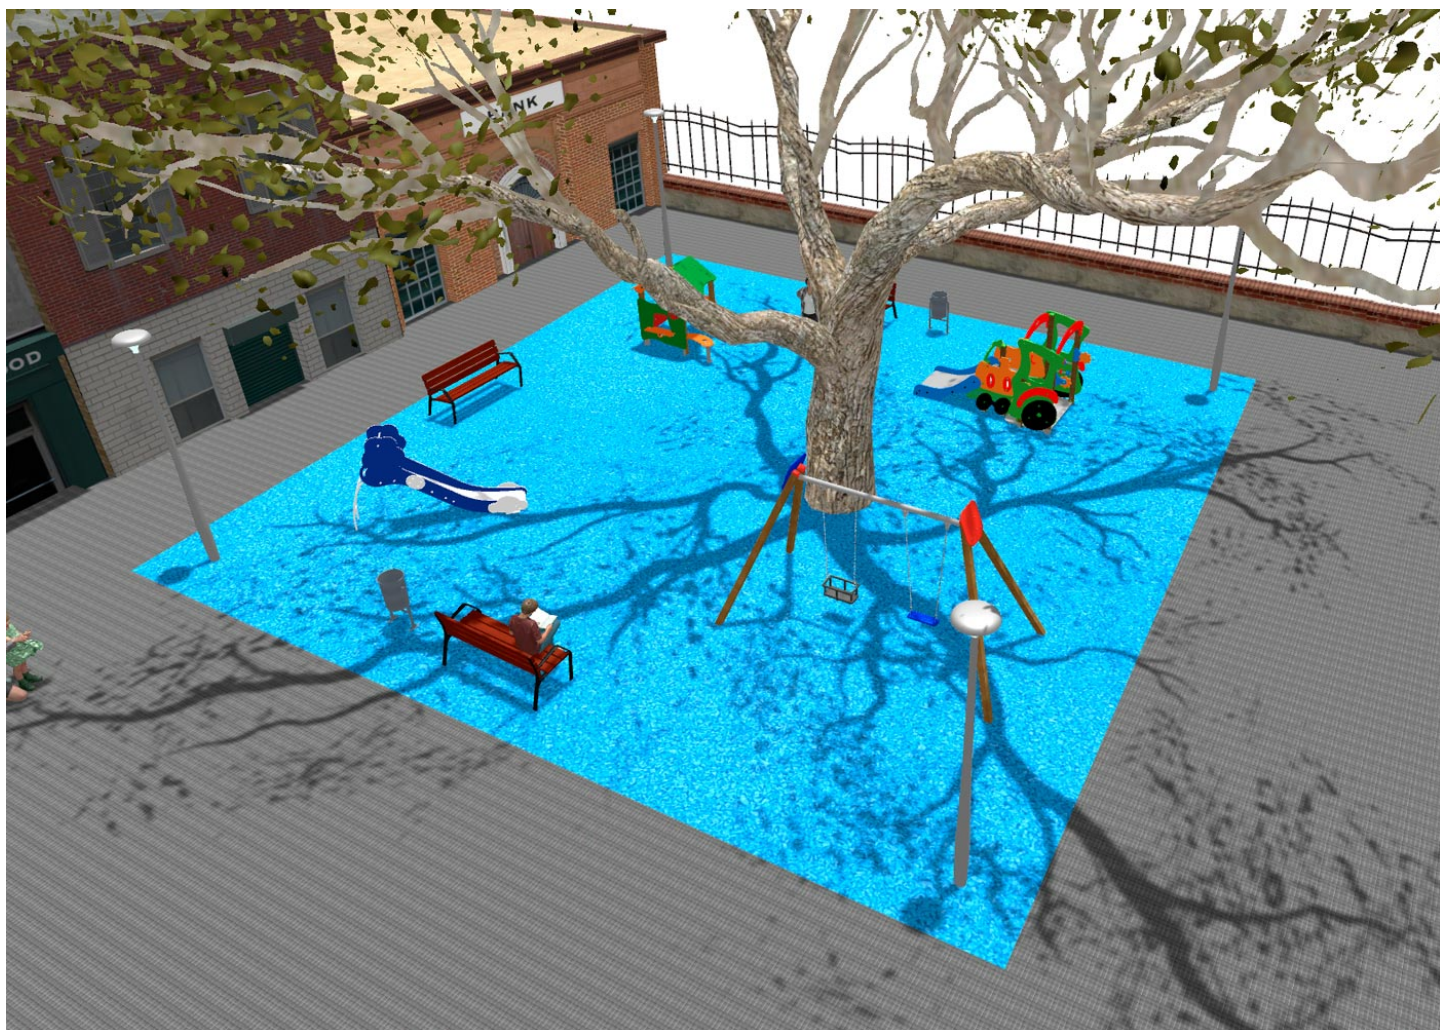

BENITO

-Aires de Jeux

PROJET

PROJ-069-2018

Surface: 225 m²

Email: info@benito.com

Téléphone: +34 93 852 1000

BENITO

-Aires de Jeux

BENITO

-Aires de Jeux

BENITO

-Aires de Jeux

Produit	Description
<p>JCA01D</p> 	<p>Wiki Se cacher, se réunir, jouer... Une maisonnette avec des fenêtres et des tables est toujours une bonne option pour que les plus petits s'amusement.</p> <p>Fiche Technique Certificat</p>
<p>JAM01</p> 	<p>Urban-Rail 1 Structure, Bois lamellé : bois de pin scandinave traité en autoclave classe IV. Finition avec 2 couches de peinture Lasur. Face aux intempéries, le bois laminé peut présenter de petites fentes qui ne réduisent pas sa durabilité. La résine et les noeuds sont naturels.</p> <p>Fiche Technique Certificat</p>
<p>JT01</p> 	<p>Cloud Panneaux, PE-HD : polyéthylène de haute densité caractérisé par sa résistance aux abrasifs chimiques. En tant que polymère, il n'est pas sujet à la corrosion. Résistant aux impacts grâce à son élasticité et légèreté.</p> <p>Fiche Technique Certificat Certificat</p>
<p>JL1511000</p> 	<p>MADERA 1 Plat 1 Berceau Balançoires pour les enfants fabriquées avec différents matériaux tels que le bois et l'acier. Résistantes à l'abrasion, corrosion et intempéries.</p> <p>Fiche Technique Certificat Certificat</p>