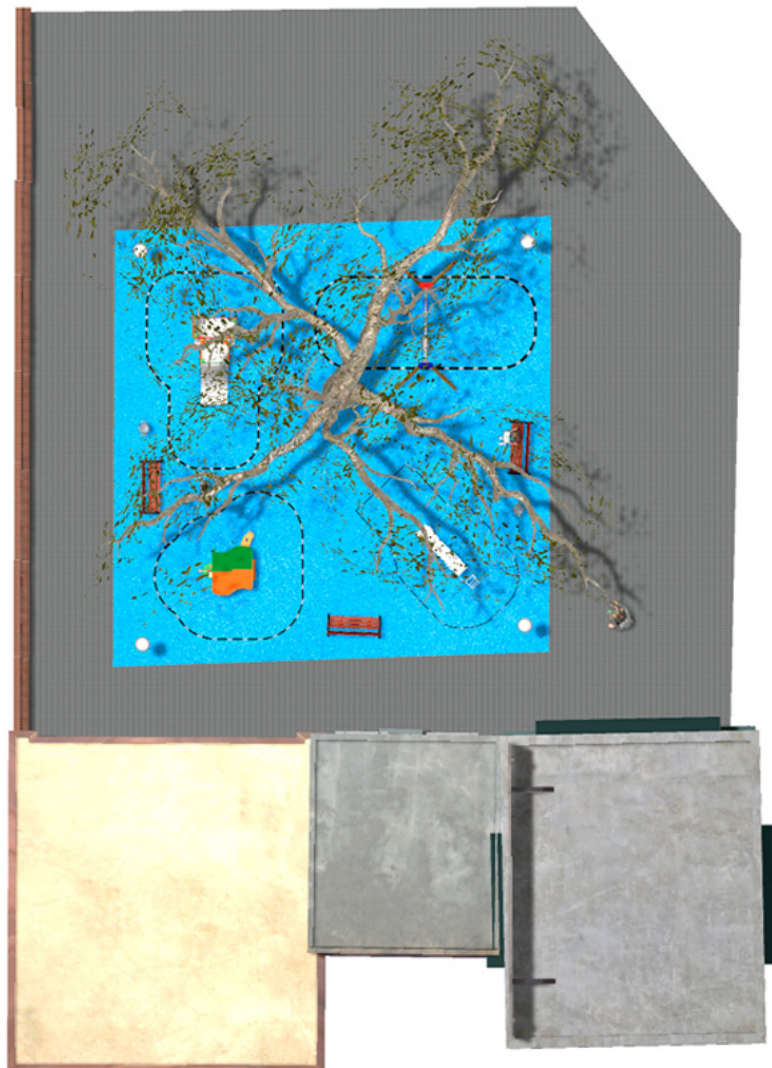

BENITO

-Aires de Jeux

PROJET

PROJ-069-2018

Surface: 225 m²

Email: info@benito.com

Téléphone: +34 93 852 1000

BENITO

-Aires de Jeux

BENITO

-Aires de Jeux

BENITO

-Aires de Jeux

Produit	Description
<p>JCA01D</p> 	<p>Wiki Se cacher, se réunir, jouer... Une maisonnette avec des fenêtres et des tables est toujours une bonne option pour que les plus petits s'amusement.</p> <p>Fiche Technique Certificat</p>
<p>JAM01</p> 	<p>Urban-Rail 1 Structure, Bois lamellé : bois de pin scandinave traité en autoclave classe IV. Finition avec 2 couches de peinture Lasur. Face aux intempéries, le bois laminé peut présenter de petites fentes qui ne réduisent pas sa durabilité. La résine et les noeuds sont naturels.</p> <p>Fiche Technique Certificat</p>
<p>JT01</p> 	<p>Cloud Panneaux, PE-HD : polyéthylène de haute densité caractérisé par sa résistance aux abrasifs chimiques. En tant que polymère, il n'est pas sujet à la corrosion. Résistant aux impacts grâce à son élasticité et légèreté.</p> <p>Fiche Technique Certificat Certificat</p>
<p>JL1511000</p> 	<p>MADERA 1 Plat 1 Berceau Balançoires pour les enfants fabriquées avec différents matériaux tels que le bois et l'acier. Résistantes à l'abrasion, corrosion et intempéries.</p> <p>Fiche Technique Certificat Certificat</p>