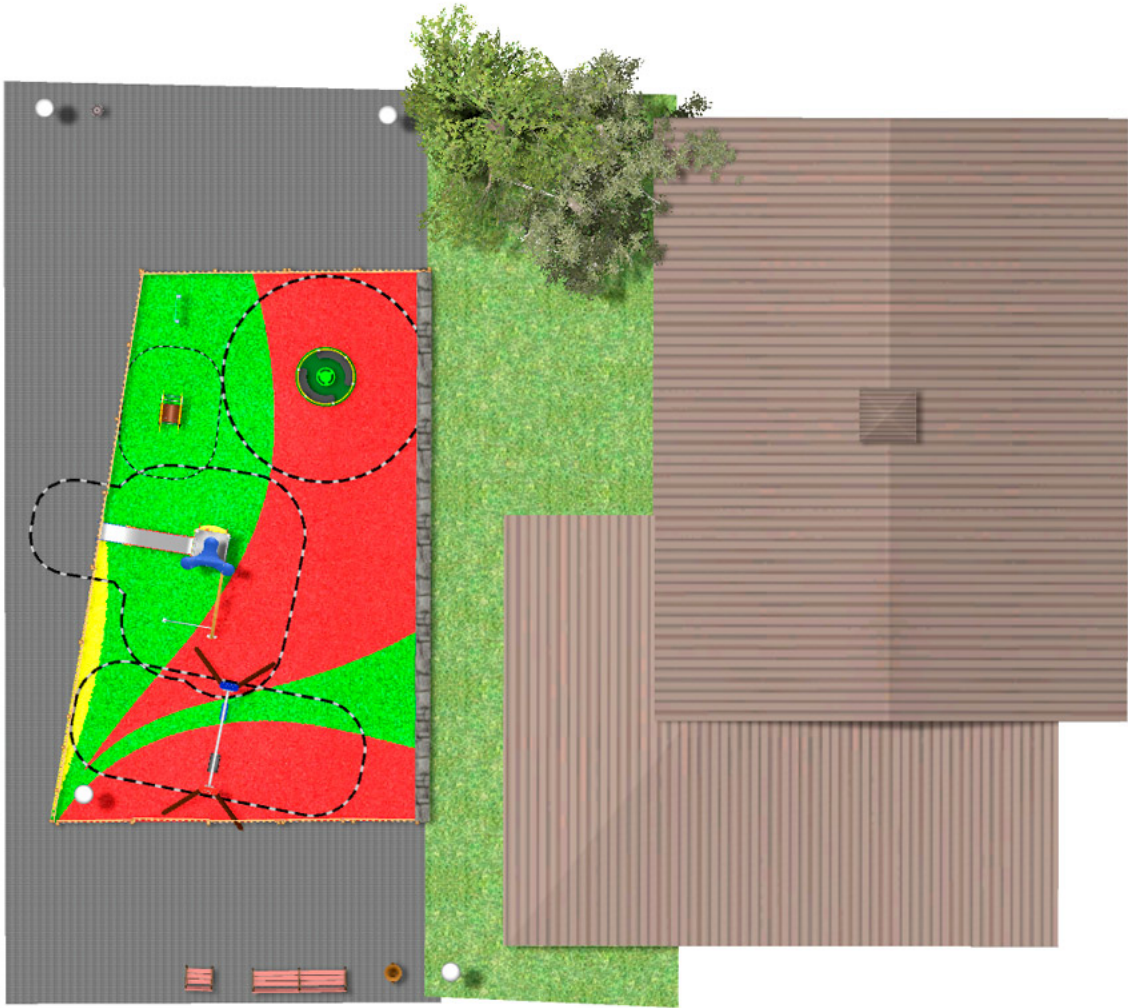

BENITO

-Aires de Jeux

PROJET

PROJ-064-2018

Surface: 120 m²

Email: info@benito.com

Téléphone: +34 93 852 1000

BENITO

-Aires de Jeux

BENITO

-Aires de Jeux

BENITO

-Aires de Jeux

Produit	Description
<p data-bbox="177 159 264 185">JK002B</p> 	<p data-bbox="368 159 464 185">Klasik 2</p> <p data-bbox="368 188 1366 248">Si vous aimez les éléments en bois, la collection KLASIK est faite pour vous. Jouabilité, défis stimulants et couleurs à la portée de tous.</p> <p data-bbox="368 275 671 302">Fiche Technique Certificat</p>
<p data-bbox="161 427 280 454">JL1011000</p> 	<p data-bbox="368 427 635 454">METAL 1 Plano 1 Cuna</p> <p data-bbox="368 456 1493 517">Balançoires pour les enfants fabriquées avec différents matériaux tels que le bois et l'acier. Résistantes à l'abrasion, corrosion et intempéries.</p> <p data-bbox="368 544 794 571">Fiche Technique Certificat Certificat</p>
<p data-bbox="185 696 256 723">JFS08</p> 	<p data-bbox="368 696 424 723">Maia</p> <p data-bbox="368 725 1358 752">Collection d'aires de jeux fabriquée à base de matériaux ne requérant aucun entretien.</p> <p data-bbox="368 754 1445 815">Jeux sur ressort pour enfants, amusants et favorisent l'apprentissage. Fabriqués avec des matériaux résistants et certifiés conformément à la réglementation EN1176.</p> <p data-bbox="368 842 794 869">Fiche Technique Certificat Certificat</p>
<p data-bbox="185 965 256 992">JC06B</p> 	<p data-bbox="368 965 456 992">Cosmic</p> <p data-bbox="368 994 1493 1021">Structure, Métal : acier galvanisé et thermolaqué résistant à la corrosion. Coloris : RAL 6018, RAL 1028.</p> <p data-bbox="368 1077 671 1104">Fiche Technique Certificat</p>