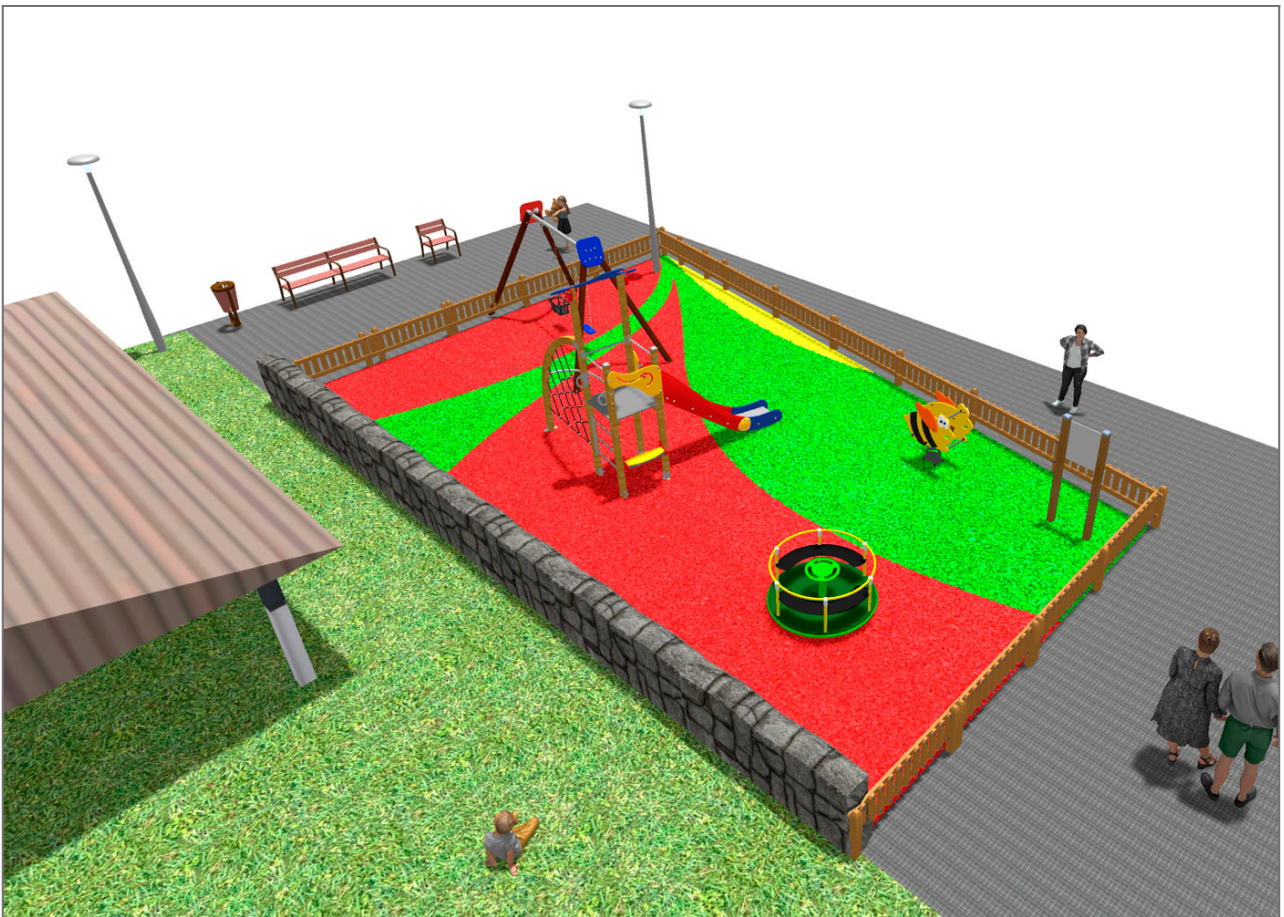

BENITO

-Aires de Jeux

PROJET

PROJ-064-2018

Surface: 120 m²

Email: info@benito.com

Téléphone: +34 93 852 1000

BENITO

-Aires de Jeux

BENITO

-Aires de Jeux

BENITO

-Aires de Jeux

Produit	Description
<p data-bbox="177 159 264 185">JK002B</p> 	<p data-bbox="368 159 464 185">Klasik 2</p> <p data-bbox="368 188 1366 248">Si vous aimez les éléments en bois, la collection KLASIK est faite pour vous. Jouabilité, défis stimulants et couleurs à la portée de tous.</p> <p data-bbox="368 275 671 302">Fiche Technique Certificat</p>
<p data-bbox="161 427 280 454">JL1011000</p> 	<p data-bbox="368 427 635 454">METAL 1 Plano 1 Cuna</p> <p data-bbox="368 456 1493 517">Balançoires pour les enfants fabriquées avec différents matériaux tels que le bois et l'acier. Résistantes à l'abrasion, corrosion et intempéries.</p> <p data-bbox="368 544 794 571">Fiche Technique Certificat Certificat</p>
<p data-bbox="185 696 256 723">JFS08</p> 	<p data-bbox="368 696 424 723">Maia</p> <p data-bbox="368 725 1358 752">Collection d'aires de jeux fabriquée à base de matériaux ne requérant aucun entretien.</p> <p data-bbox="368 754 1445 815">Jeux sur ressort pour enfants, amusants et favorisent l'apprentissage. Fabriqués avec des matériaux résistants et certifiés conformément à la réglementation EN1176.</p> <p data-bbox="368 842 794 869">Fiche Technique Certificat Certificat</p>
<p data-bbox="185 965 256 992">JC06B</p> 	<p data-bbox="368 965 456 992">Cosmic</p> <p data-bbox="368 994 1493 1021">Structure, Métal : acier galvanisé et thermolaqué résistant à la corrosion. Coloris : RAL 6018, RAL 1028.</p> <p data-bbox="368 1077 671 1104">Fiche Technique Certificat</p>