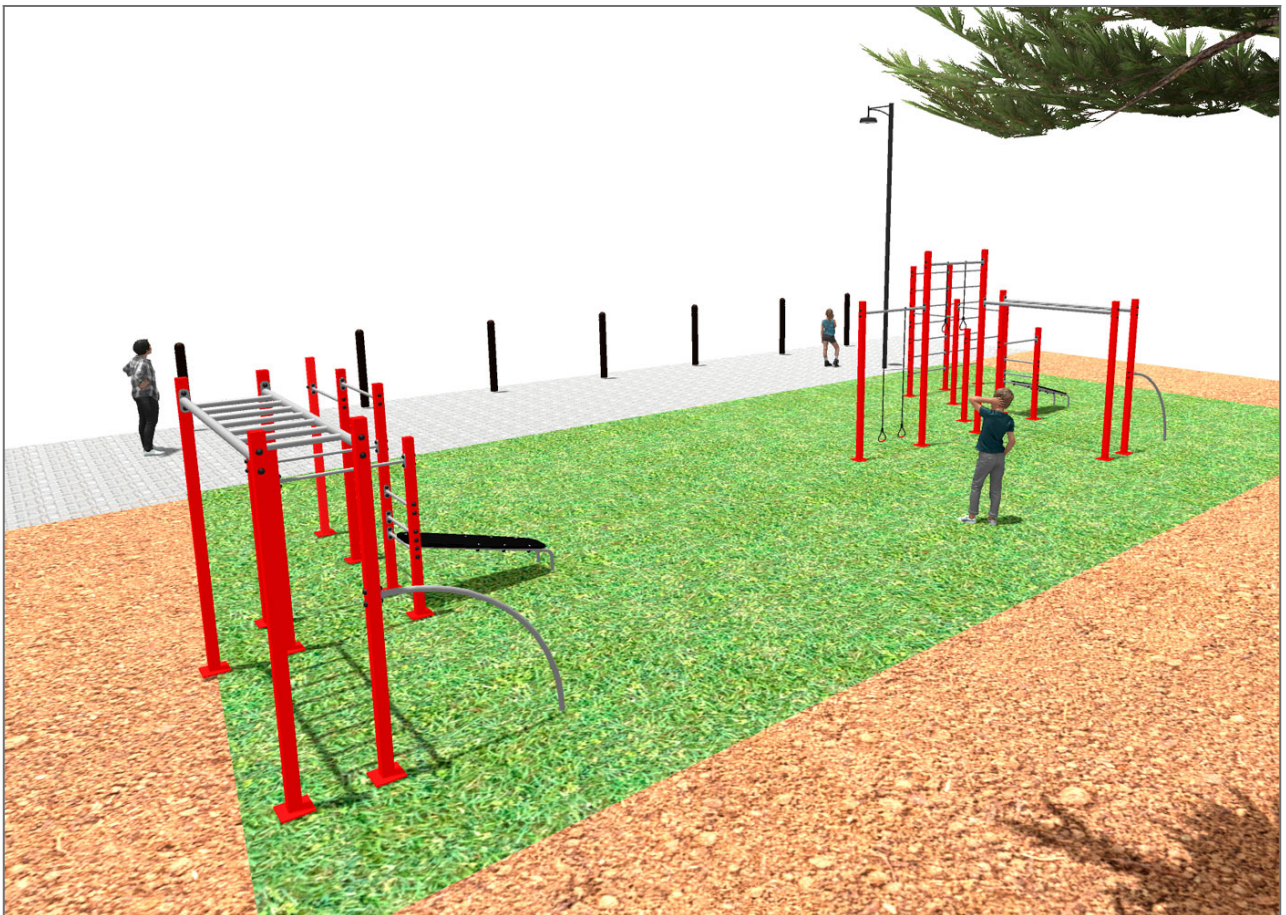

-Aires de Jeux

BENITO

-Aires de Jeux

BENITO

-Aires de Jeux

Produit	Description
<p data-bbox="172 159 272 185">JCIR21H</p> 	<p data-bbox="368 159 555 185">Workfit Pro XXL</p> <p data-bbox="368 188 1508 275">BENITO conçoit et fabrique des aires sportives et de loisirs pour faire des exercices et profiter de l'air libre. Work-fit PRO est un produit professionnel conçu pour tous ceux qui veulent faire de l'exercice physique intense afin de fortifier le corps et l'esprit.</p> <p data-bbox="368 277 1453 333">Chaque modèle inclut plusieurs éléments permettant de faire des exercices variés et complets afin de développer une forme physique optimale.</p> <p data-bbox="368 360 671 387">Fiche Technique Certificat</p>
<p data-bbox="172 427 272 454">JCIR23H</p> 	<p data-bbox="368 427 520 454">Workfit Pro L</p> <p data-bbox="368 456 1508 544">BENITO conçoit et fabrique des aires sportives et de loisirs pour faire des exercices et profiter de l'air libre. Work-fit PRO est un produit professionnel conçu pour tous ceux qui veulent faire de l'exercice physique intense afin de fortifier le corps et l'esprit.</p> <p data-bbox="368 546 1453 602">Chaque modèle inclut plusieurs éléments permettant de faire des exercices variés et complets afin de développer une forme physique optimale.</p> <p data-bbox="368 629 671 656">Fiche Technique Certificat</p>