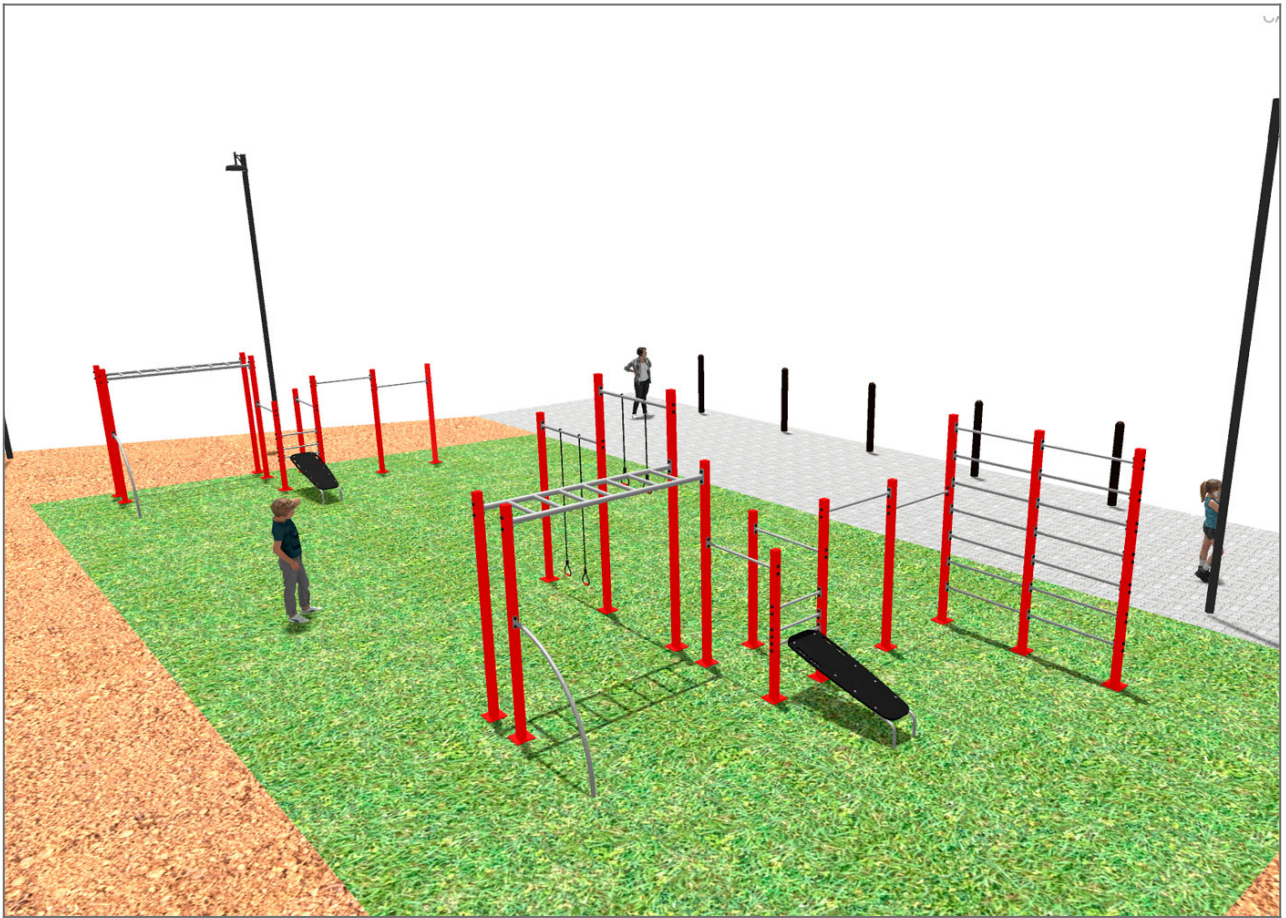

-Aires de Jeux

BENITO

-Aires de Jeux

BENITO

-Aires de Jeux

Produit	Description
<p data-bbox="172 159 272 185">JCIR21H</p> 	<p data-bbox="368 159 555 185">Workfit Pro XXL</p> <p data-bbox="368 188 1508 275">BENITO conçoit et fabrique des aires sportives et de loisirs pour faire des exercices et profiter de l'air libre. Work-fit PRO est un produit professionnel conçu pour tous ceux qui veulent faire de l'exercice physique intense afin de fortifier le corps et l'esprit.</p> <p data-bbox="368 277 1453 333">Chaque modèle inclut plusieurs éléments permettant de faire des exercices variés et complets afin de développer une forme physique optimale.</p> <p data-bbox="368 360 671 387">Fiche Technique Certificat</p>
<p data-bbox="172 427 272 454">JCIR23H</p> 	<p data-bbox="368 427 520 454">Workfit Pro L</p> <p data-bbox="368 456 1508 544">BENITO conçoit et fabrique des aires sportives et de loisirs pour faire des exercices et profiter de l'air libre. Work-fit PRO est un produit professionnel conçu pour tous ceux qui veulent faire de l'exercice physique intense afin de fortifier le corps et l'esprit.</p> <p data-bbox="368 546 1453 602">Chaque modèle inclut plusieurs éléments permettant de faire des exercices variés et complets afin de développer une forme physique optimale.</p> <p data-bbox="368 629 671 656">Fiche Technique Certificat</p>