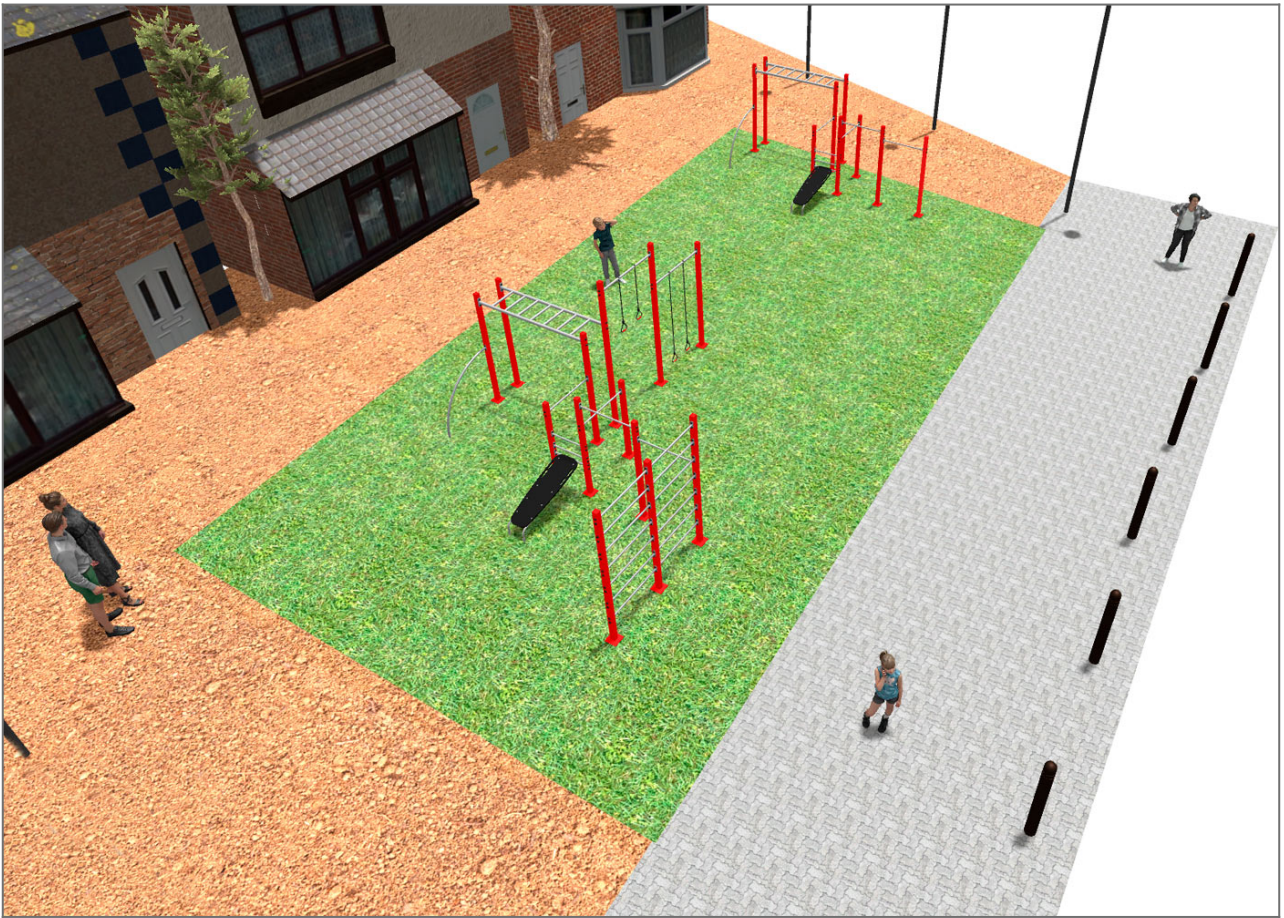

BENITO

-Aires de Jeux

PROJET

PROJ-054-2018

Surface: 160 m²

Email: info@benito.com

Téléphone: +34 93 852 1000

BENITO

-Aires de Jeux

BENITO

-Aires de Jeux

BENITO

-Aires de Jeux

Produit	Description
<p data-bbox="172 159 272 185">JCIR21H</p> 	<p data-bbox="368 159 555 185">Workfit Pro XXL</p> <p data-bbox="368 188 1508 275">BENITO conçoit et fabrique des aires sportives et de loisirs pour faire des exercices et profiter de l'air libre. Work-fit PRO est un produit professionnel conçu pour tous ceux qui veulent faire de l'exercice physique intense afin de fortifier le corps et l'esprit.</p> <p data-bbox="368 277 1453 333">Chaque modèle inclut plusieurs éléments permettant de faire des exercices variés et complets afin de développer une forme physique optimale.</p> <p data-bbox="368 360 671 387">Fiche Technique Certificat</p>
<p data-bbox="172 427 272 454">JCIR23H</p> 	<p data-bbox="368 427 520 454">Workfit Pro L</p> <p data-bbox="368 456 1508 544">BENITO conçoit et fabrique des aires sportives et de loisirs pour faire des exercices et profiter de l'air libre. Work-fit PRO est un produit professionnel conçu pour tous ceux qui veulent faire de l'exercice physique intense afin de fortifier le corps et l'esprit.</p> <p data-bbox="368 546 1453 602">Chaque modèle inclut plusieurs éléments permettant de faire des exercices variés et complets afin de développer une forme physique optimale.</p> <p data-bbox="368 629 671 656">Fiche Technique Certificat</p>