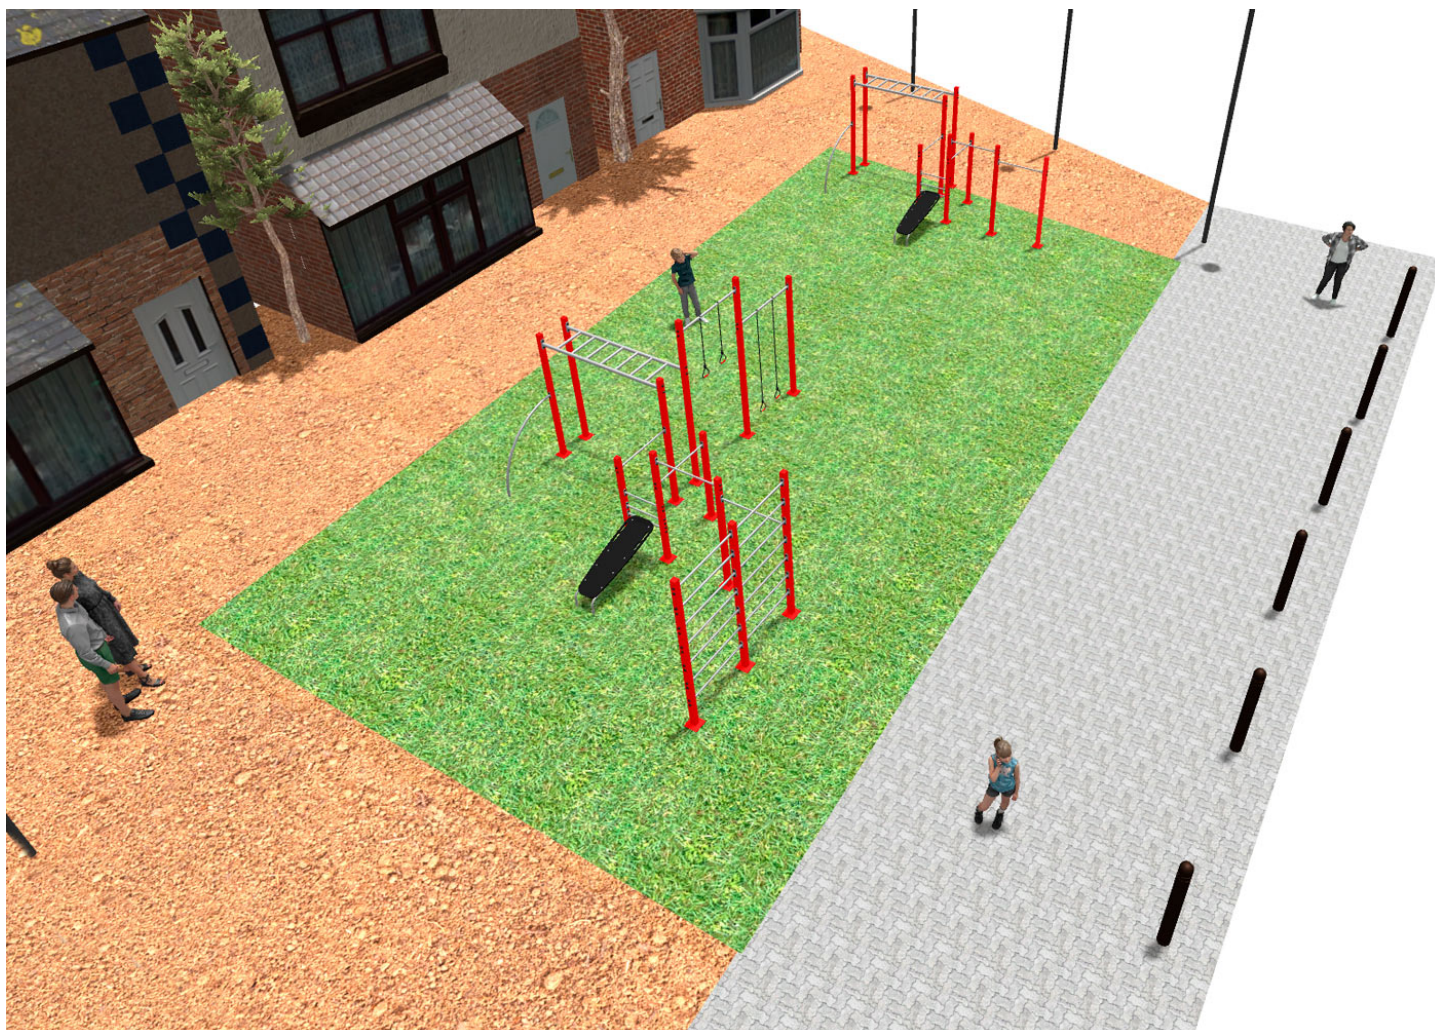

BENITO

-Aires de Jeux

PROJET

PROJ-054-2018

Surface: 160 m²

Email: info@benito.com

Téléphone: +34 93 852 1000

BENITO

-Aires de Jeux

BENITO

-Aires de Jeux

BENITO

-Aires de Jeux

Produit	Description
<p data-bbox="172 159 272 185">JCIR21H</p> 	<p data-bbox="368 159 555 185">Workfit Pro XXL</p> <p data-bbox="368 188 1508 275">BENITO conçoit et fabrique des aires sportives et de loisirs pour faire des exercices et profiter de l'air libre. Work-fit PRO est un produit professionnel conçu pour tous ceux qui veulent faire de l'exercice physique intense afin de fortifier le corps et l'esprit.</p> <p data-bbox="368 277 1453 333">Chaque modèle inclut plusieurs éléments permettant de faire des exercices variés et complets afin de développer une forme physique optimale.</p> <p data-bbox="368 360 671 387">Fiche Technique Certificat</p>
<p data-bbox="172 427 272 454">JCIR23H</p> 	<p data-bbox="368 427 520 454">Workfit Pro L</p> <p data-bbox="368 456 1508 544">BENITO conçoit et fabrique des aires sportives et de loisirs pour faire des exercices et profiter de l'air libre. Work-fit PRO est un produit professionnel conçu pour tous ceux qui veulent faire de l'exercice physique intense afin de fortifier le corps et l'esprit.</p> <p data-bbox="368 546 1453 602">Chaque modèle inclut plusieurs éléments permettant de faire des exercices variés et complets afin de développer une forme physique optimale.</p> <p data-bbox="368 629 671 656">Fiche Technique Certificat</p>