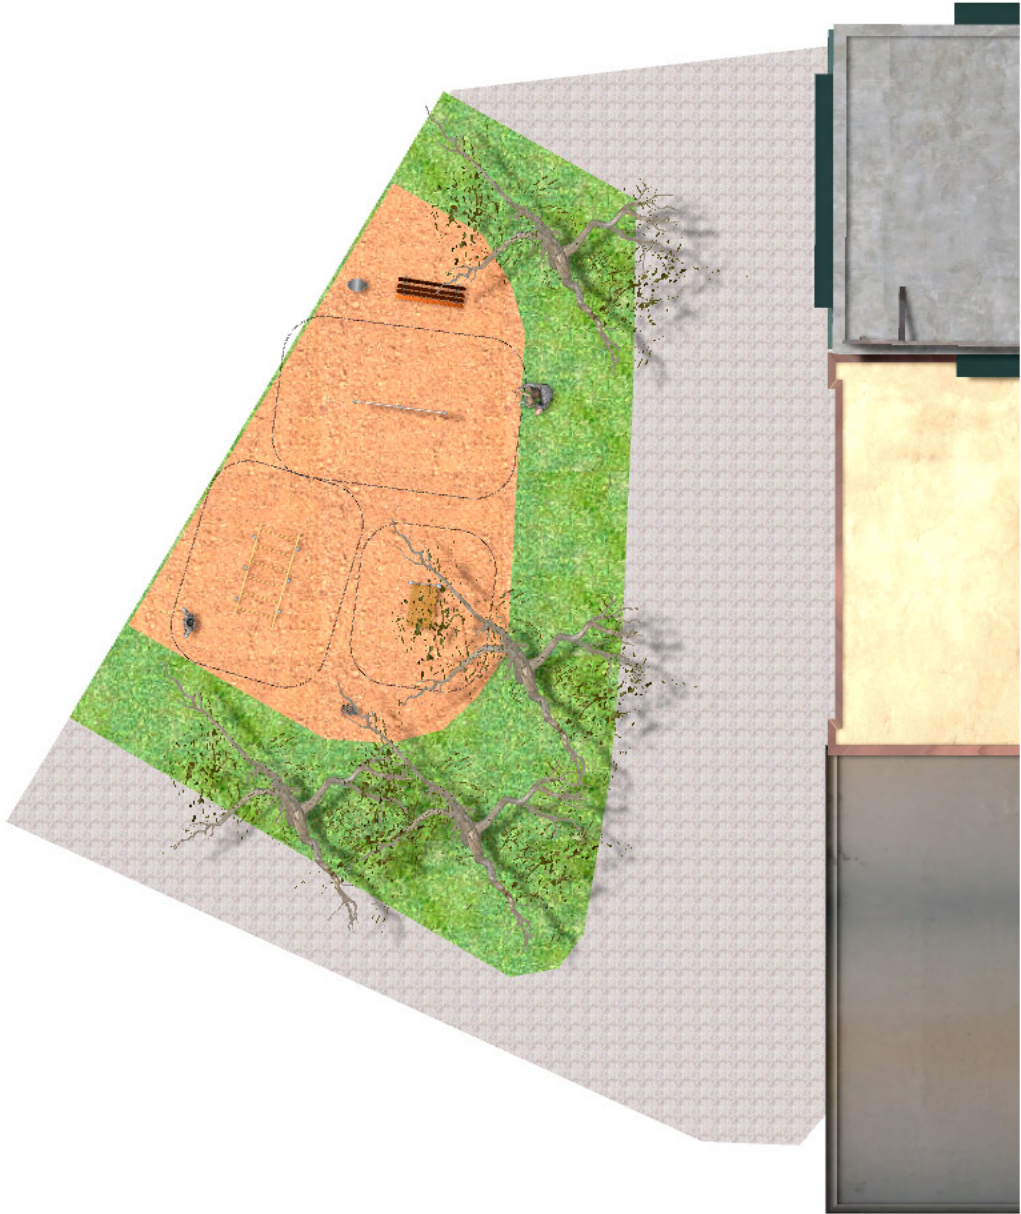

## PROJET

PROJ-045-2018

Surface: 100 m<sup>2</sup>

Email: [info@benito.com](mailto:info@benito.com)

Téléphone: +34 93 852 1000

# BENITO

-Aires de Jeux