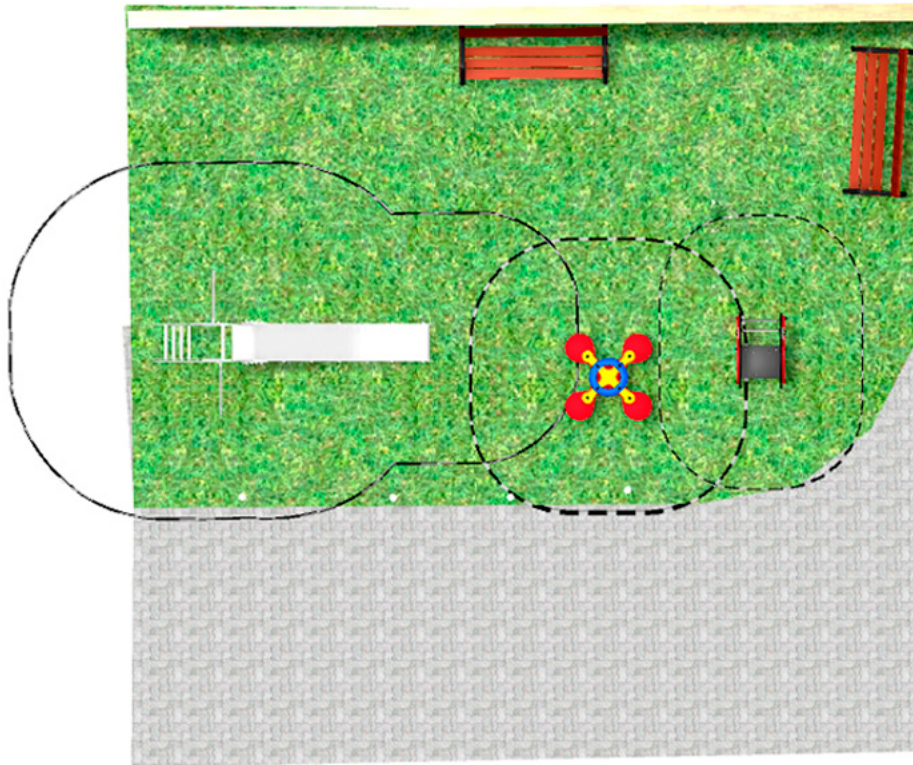

BENITO

-Aires de Jeux